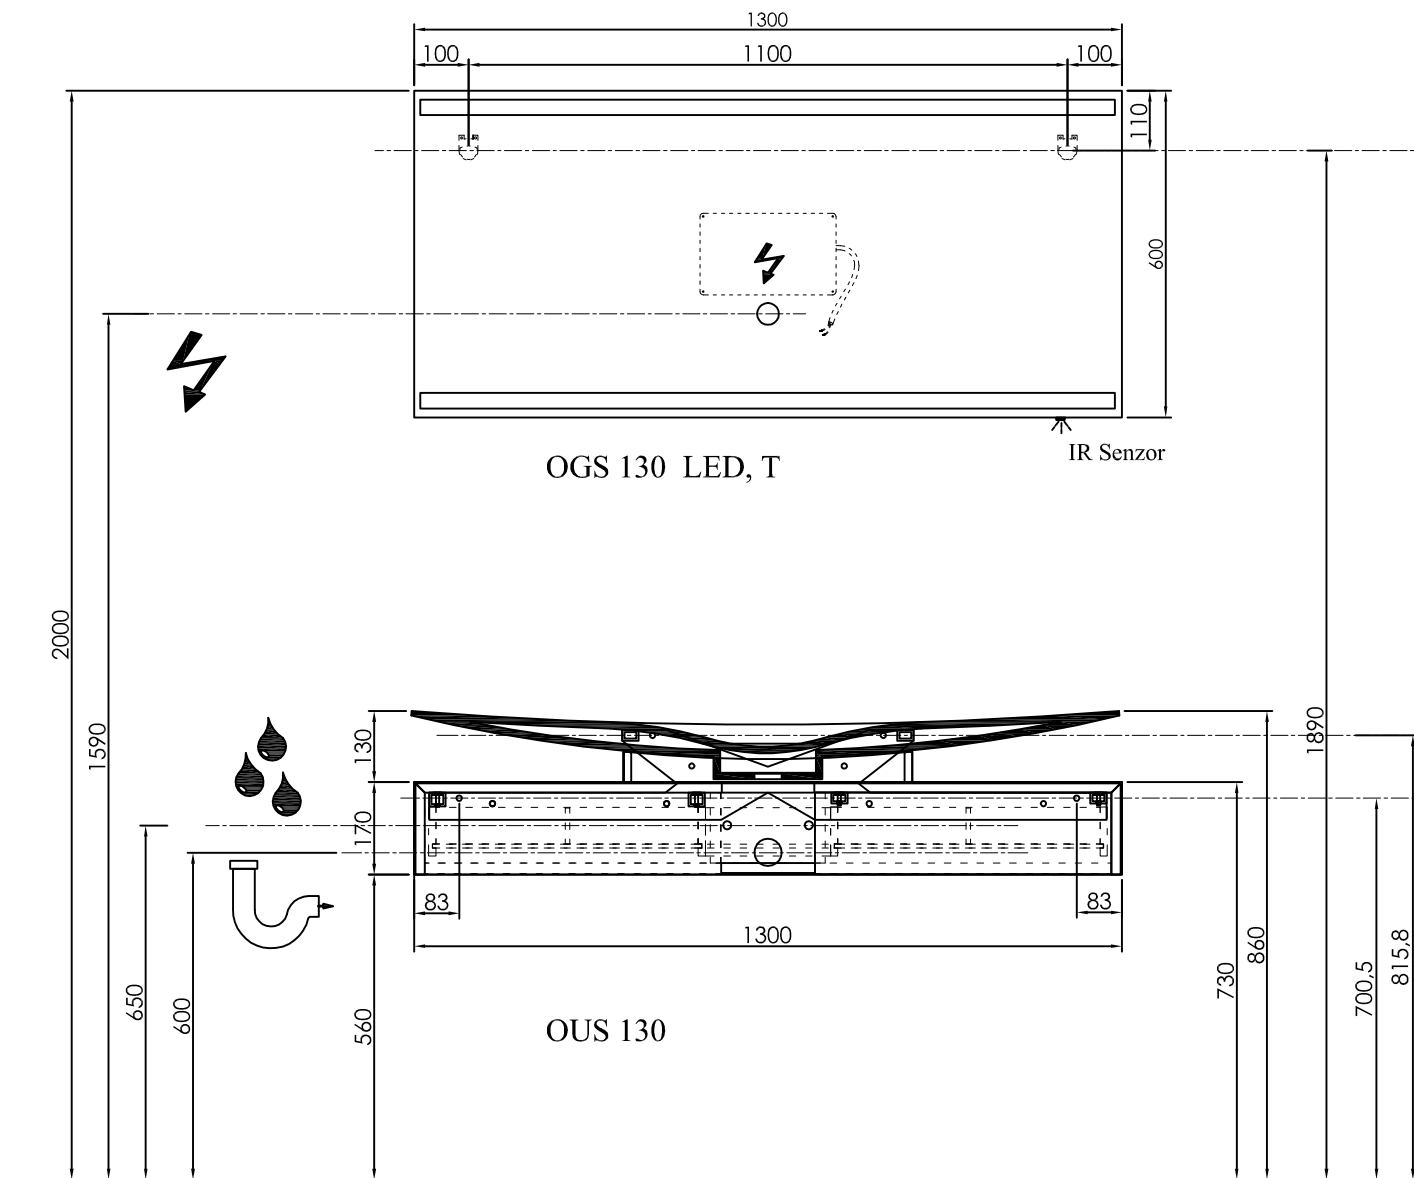

OGS 130 BLO - LED, IR

OUS 130 BLO

SANTINO
OUS / OGS 130

PREDINŠTALACIJSKA SCHEMA
PREDINSTALACIJSKA SCHEMA
PREINSTALLATION PLAN

ПРЕДМОНТАЖНАЯ СХЕМА
DAS VORINSTALLATIONSSCHEMA
TELEPÍTÉS ELŐTTI ÁBRA

S 1260/650 BEIGE

S 1260 BLO

SANTINO
S 1260 / S 1260/650