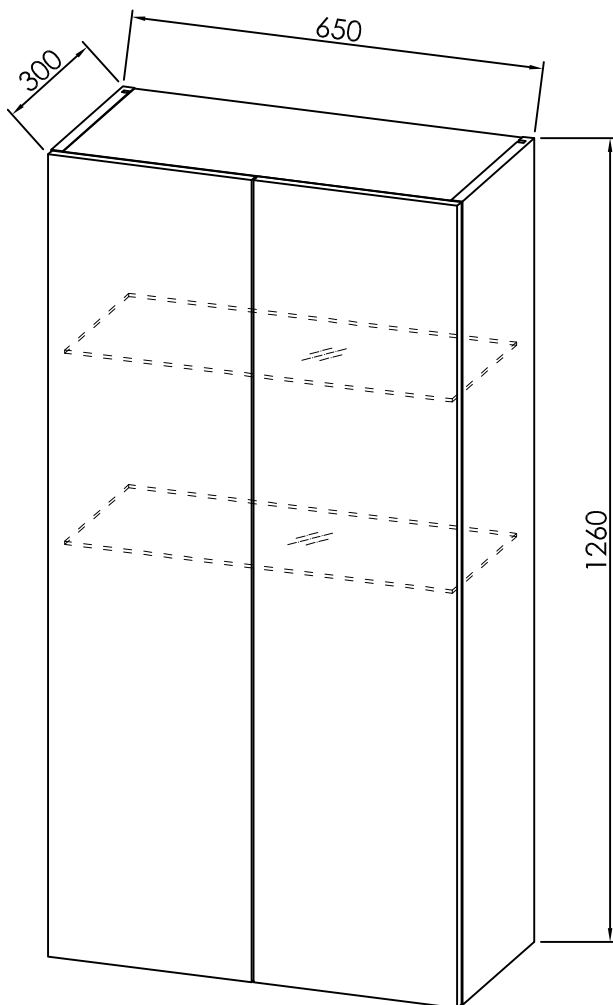

OGS 130 BLO - LED, IR

OUS 130 BLO

SANTINO
OUS / OGS 130

PREDINŠTALACIJSKA SCHEMA
PREDINSTALACIJSKA SCHEMA
PREINSTALLATION PLAN

ПРЕДМОНТАЖНАЯ СХЕМА
DAS VORINSTALLATIONSSCHEMA
TELEPÍTÉS ELŐTTI ÁBRA

S 1260/650 BEIGE

S 1260 BLO

SANTINO
S 1260 / S 1260/650