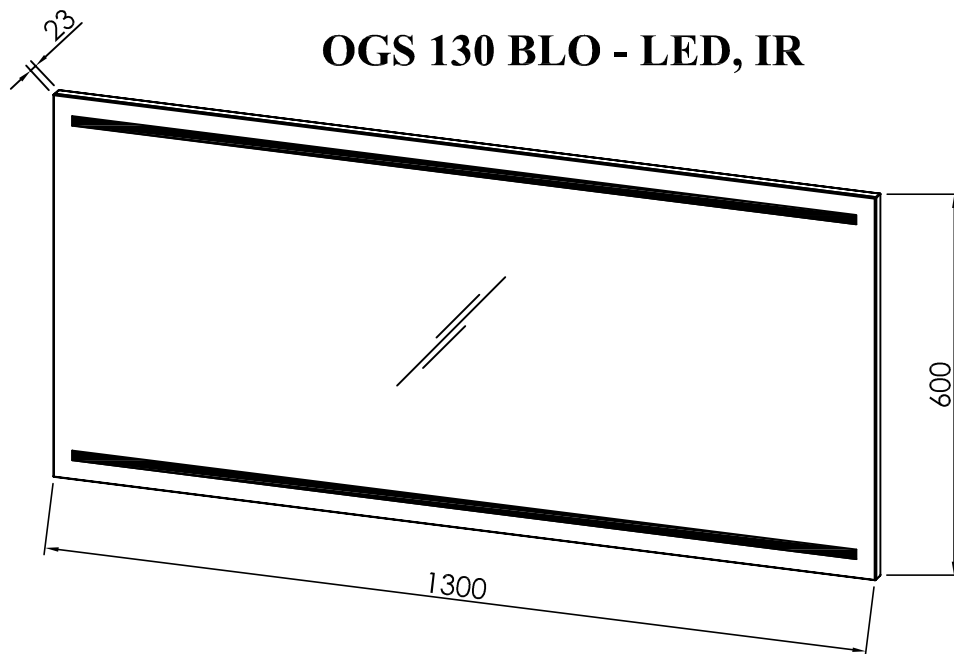

OGS 130 BLO - LED, IR

OUS 130 BLO

SANTINO
OUS / OGS 130

PREDINŠTALACIJSKA SCHEMA
PREDINSTALACIJSKA SCHEMA
PREINSTALLATION PLAN

ПРЕДМОНТАЖНАЯ СХЕМА
DAS VORINSTALLATIONSSCHEMA
TELEPÍTÉS ELŐTTI ÁBRA

S 1260/650 BEIGE

S 1260 BLO

SANTINO
S 1260 / S 1260/650