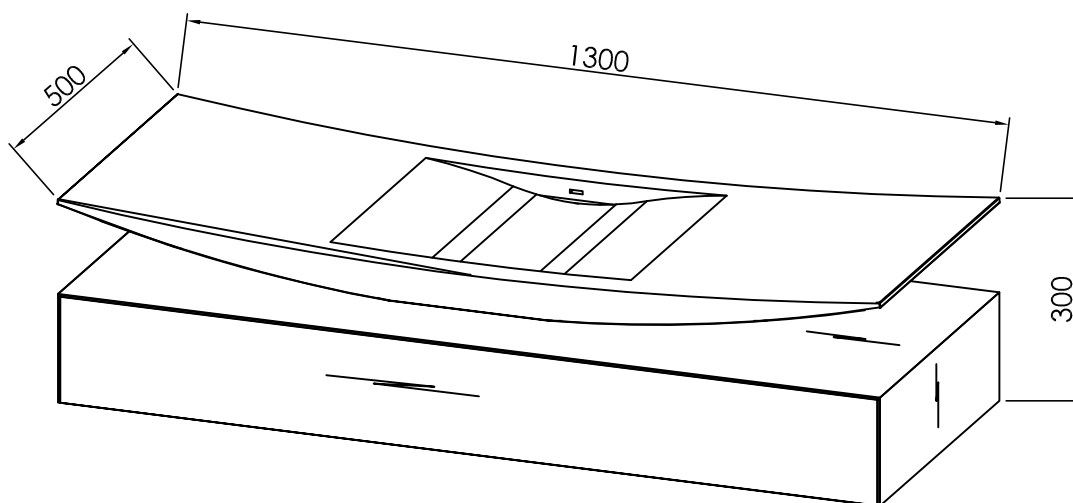

OGS 130 BLO - LED, IR

OUS 130 BLO

SANTINO
OUS / OGS 130

PREDINŠTALACIJSKA SCHEMA
PREDINSTALACIJSKA SCHEMA
PREINSTALLATION PLAN

ПРЕДМОНТАЖНАЯ СХЕМА
DAS VORINSTALLATIONSSCHEMA
TELEPÍTÉS ELŐTTI ÁBRA

S 1260/650 BEIGE

S 1260 BLO

SANTINO
S 1260 / S 1260/650