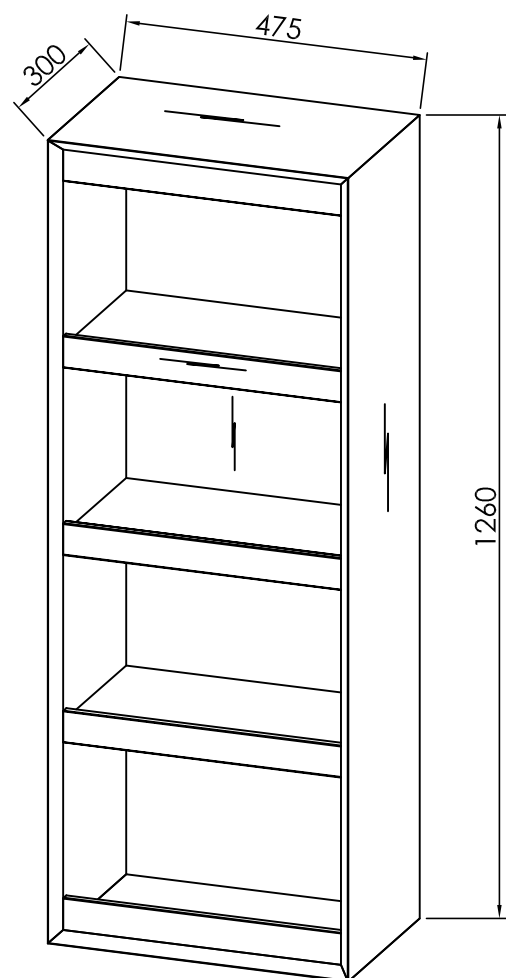

OGS 130 BLO - LED, IR

OUS 130 BLO

SANTINO
OUS / OGS 130

PREDINŠTALACIJSKA SCHEMA
PREDINSTALACIJSKA SCHEMA
PREINSTALLATION PLAN

ПРЕДМОНТАЖНАЯ СХЕМА
DAS VORINSTALLATIONSSCHEMA
TELEPÍTÉS ELŐTTI ÁBRA

S 1260/650 BEIGE

S 1260 BLO

SANTINO
S 1260 / S 1260/650