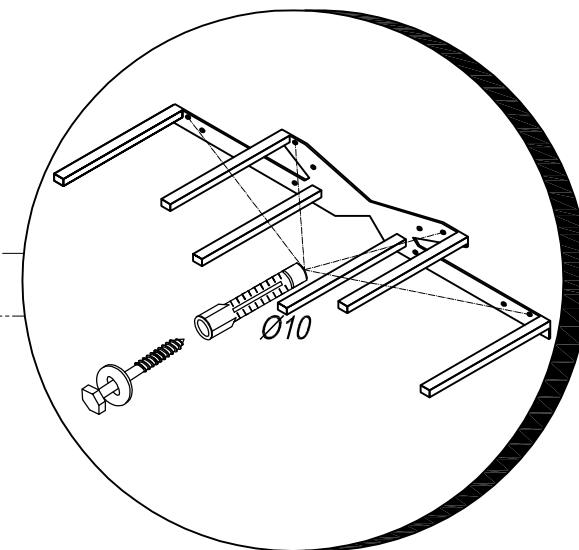

OGS 130 BLO - LED, IR

OUS 130 BLO

SANTINO
OUS / OGS 130

PREDINŠTALACIJSKA SCHEMA
PREDINSTALACIJSKA SCHEMA
PREINSTALLATION PLAN

ПРЕДМОНТАЖНАЯ СХЕМА
DAS VORINSTALLATIONSSCHEMA
TELEPÍTÉS ELŐTTI ÁBRA

S 1260/650 BEIGE

S 1260 BLO

SANTINO
S 1260 / S 1260/650