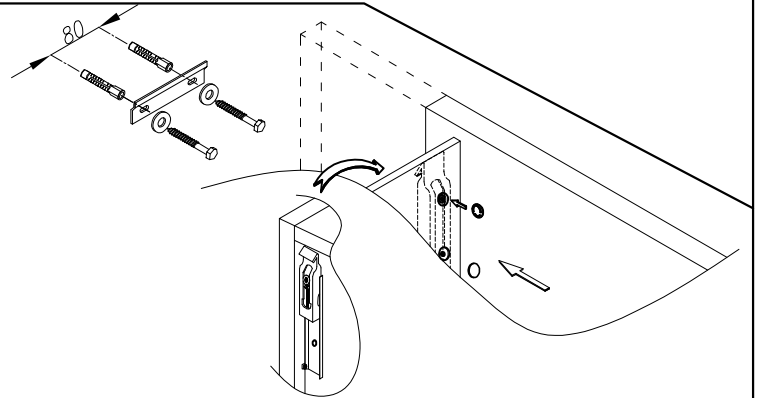

OGS 130 BLO - LED, IR

OUS 130 BLO

SANTINO
OUS / OGS 130

PREDINŠTALACIJSKA SCHEMA
PREDINSTALACIJSKA SCHEMA
PREINSTALLATION PLAN

ПРЕДМОНТАЖНАЯ СХЕМА
DAS VORINSTALLATIONSSCHEMA
TELEPÍTÉS ELŐTTI ÁBRA

S 1260/650 BEIGE

S 1260 BLO

SANTINO
S 1260 / S 1260/650