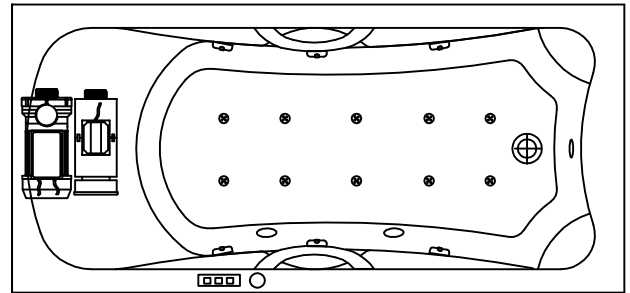

### VODNI MASAŽNI SISTEM 1

- VODNA ČRPALKA P= 800W
- PNEVMATSKO STIKALO
- REGULATOR ZRAKA
- 6 VODNIH ŠOB

### VODNI MASAŽNI SISTEM 1

- CRPKA ZA VODU P= 800W
- PNEVMATSKI PREKIDAČ
- REGULATOR ZRAKA
- 6 MLAZNICA ZA VODU