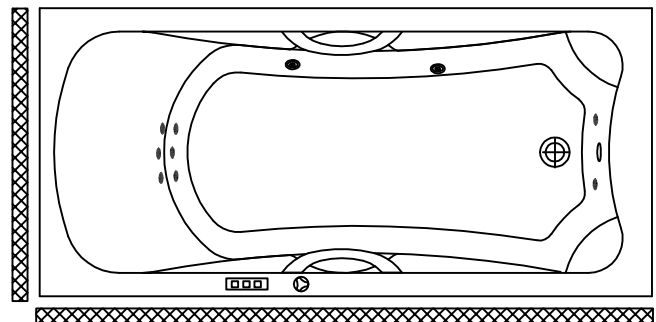

- OPCIJA MIKROŠOBE 6 P=1250W

- OPCIJA DVE DODATNI MIKRO ŠOBI

- OPCIJA CHROMOTERAPIJA

- OPCIJA OBLOGA KADI

- OPCIJA MIKROMLAZNICE 6 P=1250W

- OPCIJA DVIJE DODATNE MIKROMLAZNICE

- OPCIJA CHROMOTERAPIJA

- OPCIJA OBLOGA KADE