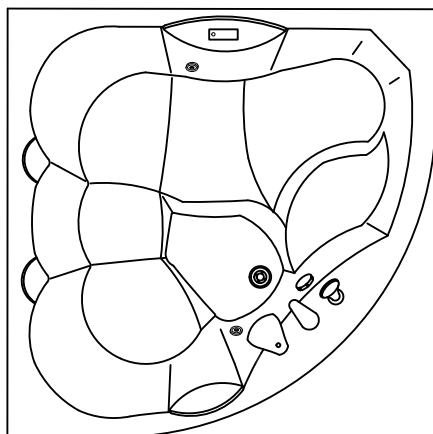

Опции

- Смеситель каскадного типа,
- Хромотерапия 1 LED,
- Хромотерапия 2 LED.