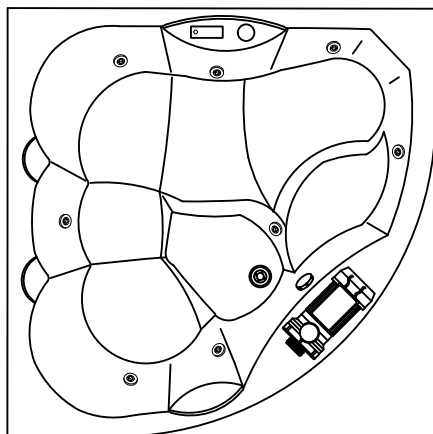

Гидромассажная система ELITE

- Собранный минибассейн на каркасе со сливом-переливом,
- Гидромассажная система, состоящая из 8 форсунок MAXI-JET форсунок с функцией "пульсирующий режим",
- Сенсорное управление на одну функцию с датчиком уровня воды (защита от сухого пуска),
- регулятор подачи воздуха в гидросистему,
- функция слива воды из системы.