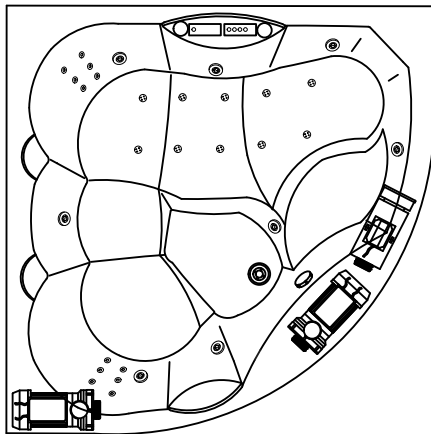

-Место заземления каркаса ванны, длина электрического кабеля 1 м

-Место вывoда водоснабжения

-Место подвoдки канализации диаметр слива 50 мм

-панель

-Опции

**BASIS**

-Собранная ванна на каркасе со сливом-переливом.

**Опции**

- Смеситель каскадного типа,
- Хромотерапия 1 LED,
- Хромотерапия 2 LED.

**Гидромассажная система ELITE**

- Собранный минибассейн на каркасе со сливом-переливом,
- Гидромассажная система, состоящая из 8 форсунок MAXI-JET форсунок с функцией "пульсирующий режим",
- Сенсорное управление на одну функцию с датчиком уровня воды (защита от сухого пуска),
- регулятор подачи воздуха в гидросистему,
- функция слива воды из системы.

Гидромассажная система ELITE plus

- Собраный минибассейн на каркасе со сливом-переливом,
- Гидромассажная система, состоящая из 8 форсунок MAXI-JET,
- Сенсорный пульт на одну функцию (для управления гидромассажа),
- Сенсорный пульт на одну функцию (для управления спинного массажа),
- 2а спинных массажа по 6 форсунок MICRO-JET FLAT с функцией "пульсирующий режим",
- 2а регулятора подачи воздуха в гидросистему,
- Функция слива воды из системы.

Гидромассажная система ELITE plus AIR

- Собраный минибассейн на каркасе со сливом-переливом,
- Гидромассажная система, состоящая из 8 форсунок MAXI-JET,
- Аэромассажная система с "амплитудным" режимом, состоящая из 10 AERO-JET FLAT форсунок,
- Сенсорный пульт на четыре функции,
- 2а спинных массажа по 6 форсунок MICRO-JET FLAT с функцией "пульсирующий режим",
- Сенсорный пульт на одну функцию (для управления спинного массажа),
- 2а регулятора подачи воздуха в гидросистему,
- функция слива воды из системы.