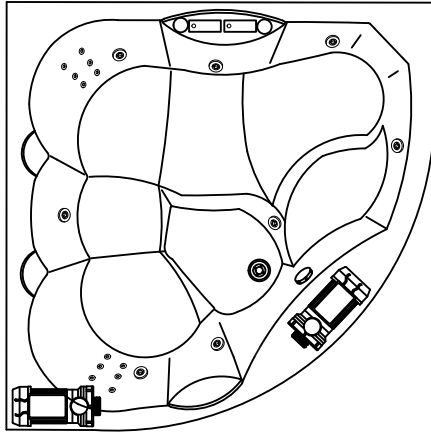

ОБЪЕМ

МАКС. НАГРУЗКА (кг)

НАГРУЗКА НА ПОЛ (кг/м²)

550

960

340

-Место для подвoдки электричества: сечение кабеля 3x1,5 мм² для ванн с одним двигателем, 3x2,5 мм² для ванн с двумя и более двигателями, длина электрического кабеля 1 м

-Место заземления каркаса ванны, длина электрического кабеля 1 м

-Место вывoда водоснабжения

-Место подвoдки канализации диаметр слива 50 мм

-панель

-Опции

**BASIS**

-Собранная ванна на каркасе со сливом-переливом.

**Опции**

- Смеситель каскадного типа,
- Хромотерапия 1 LED,
- Хромотерапия 2 LED.

**Гидромассажная система ELITE**

- Собранный минибассейн на каркасе со сливом-переливом,
- Гидромассажная система, состоящая из 8 форсунок MAXI-JET форсунок с функцией "пульсирующий режим",
- Сенсорное управление на одну функцию с датчиком уровня воды (защита от сухого пуска),
- регулятор подачи воздуха в гидросистему,
- функция слива воды из системы.

Гидромассажная система ELITE plus

- Собраный минибассейн на каркасе со сливом-переливом,
- Гидромассажная система, состоящая из 8 форсунок MAXI-JET,
- Сенсорный пульт на одну функцию (для управления гидромассажа),
- Сенсорный пульт на одну функцию (для управления спинного массажа),
- 2а спинных массажа по 6 форсунок MICRO-JET FLAT с функцией "пульсирующий режим",
- 2а регулятора подачи воздуха в гидросистему,
- Функция слива воды из системы.