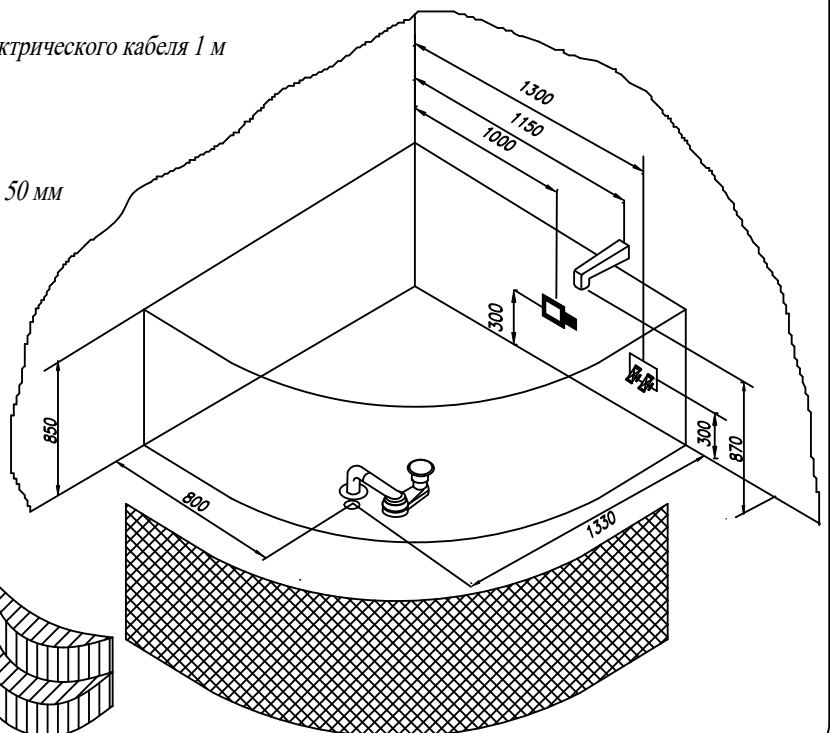

-Место заземления каркаса ванны, длина электрического кабеля 1 м

-Место вывoда водоснабжения

-Место подвoдки канализации диаметр слива 50 мм

-панель

-Опции

**BASIS**

-Собранная ванна на каркасе со сливом-переливом.

**Опции**

- Смеситель каскадного типа,
- Хромотерапия 1 LED,
- Хромотерапия 2 LED.

**Гидромассажная система ELITE**

- Собранный минибассейн на каркасе со сливом-переливом,
- Гидромассажная система, состоящая из 8 форсунок MAXI-JET форсунок с функцией "пульсирующий режим",
- Сенсорное управление на одну функцию с датчиком уровня воды (защита от сухого пуска),
- регулятор подачи воздуха в гидросистему,
- функция слива воды из системы.

Гидромассажная система ELITE plus

- Собраный минибассейн на каркасе со сливом-переливом,
- Гидромассажная система, состоящая из 8 форсунок MAXI-JET,
- Сенсорный пульт на одну функцию (для управления гидромассажа),
- Сенсорный пульт на одну функцию (для управления спинного массажа),
- 2а спинных массажа по 6 форсунок MICRO-JET FLAT с функцией "пульсирующий режим",
- 2а регулятора подачи воздуха в гидросистему,
- Функция слива воды из системы.