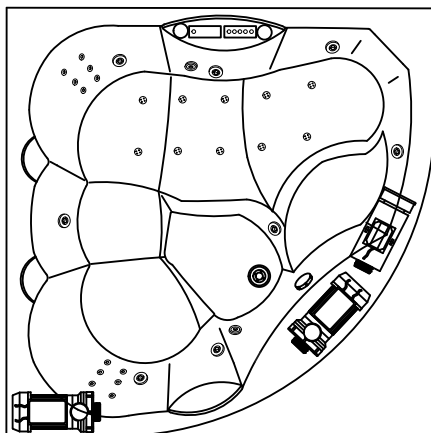

-Место заземления каркаса ванны, длина электрического кабеля 1 м

-Место вывoда водоснабжения

-Место подвoдки канализации диаметр слива 50 мм

-панель

-Опции

**BASIS**

-Собранная ванна на каркасе со сливом-переливом.

**Опции**

- Смеситель каскадного типа,
- Хромотерапия 1 LED,
- Хромотерапия 2 LED.

**Гидромассажная система ELITE**

- Собранный минибассейн на каркасе со сливом-переливом,
- Гидромассажная система, состоящая из 8 форсунок MAXI-JET форсунок с функцией "пульсирующий режим",
- Сенсорное управление на одну функцию с датчиком уровня воды (защита от сухого пуска),
- регулятор подачи воздуха в гидросистему,
- функция слива воды из системы.

Гидромассажная система ELITE plus

- Собраный минибассейн на каркасе со сливом-переливом,
- Гидромассажная система, состоящая из 8 форсунок MAXI-JET,
- Сенсорный пульт на одну функцию (для управления гидромассажа),
- Сенсорный пульт на одну функцию (для управления спинного массажа),
- 2а спинных массажа по 6 форсунок MICRO-JET FLAT с функцией "пульсирующий режим",
- 2а регулятора подачи воздуха в гидросистему,
- Функция слива воды из системы.

Гидромассажная система ELITE plus AIR

- Собраный минибассейн на каркасе со сливом-переливом,
- Гидромассажная система, состоящая из 8 форсунок MAXI-JET,
- Аэромассажная система с "амплитудным" режимом, состоящая из 10 AERO-JET FLAT форсунок,
- Сенсорный пульт на четыре функции,
- 2а спинных массажа по 6 форсунок MICRO-JET FLAT с функцией "пульсирующий режим",
- Сенсорный пульт на одну функцию (для управления спинного массажа),
- 2а регулятора подачи воздуха в гидросистему,
- функция слива воды из системы.