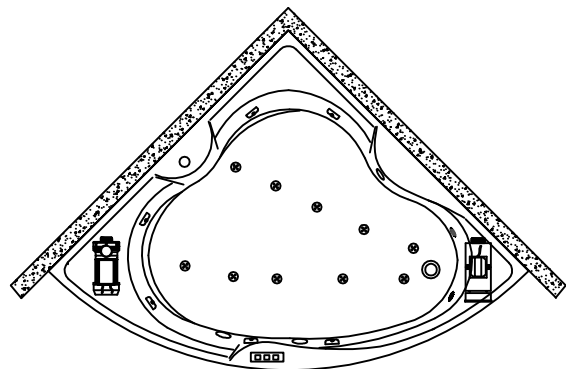

VODNI MASAŽNI SISTEM 1

- VODNA ČRPALKA P= 800W
- PNEVMATSKO STIKALO
- REGULATOR ZRAKA
- 6 VODNIH ŠOB
- 2 MIKROŠOBI ZA NOGE

VODNI MASAŽNI SISTEM 1

- ČRPKA ZA VODU P= 800W
- PNEVMATSKI PREKIDAČ
- REGULATOR ZRAKA
- 6 MLAZNICA ZA VODU
- 2 MIKROMLAZNICE ZA NOGE