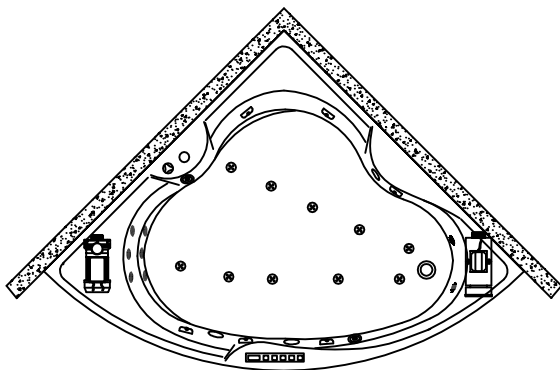

VITAL MASAŽNI SISTEM

- VODNA ČRPALKA P=1250W
- ZRAČNI KOMPRESOR P=800W
- GRELEC P=1500W
- ELEKTRONSKO STIKALO
- REGULATOR ZRAKA
- 6 SUPER VODNIH ŠOB
- 10 ZRAČNIH ŠOB
- OZON ZA DEZINFEKCIJO
- CHROMOTERAPIJA
- 6 MIKROŠOB ZA HRBET
- 2 MIKROŠOBI ZA NOGE

VITAL MASAŽNI SISTEM

- ČRPKA ZA VODU P=1250W
- ZRAČNI KOMPRESOR P=800W
- GRIJALNIK P=1500W
- ELEKTRONSKI PREKIDAČ
- REGULATOR ZRAKA
- 6 SUPER MLAZNICA ZA VODU
- 10 ZRAČNIH MLAZNICA
- OZON ZA DEZINFEKCIJO
- CHROMOTERAPIJA
- 6 MIKROMLAZNICA ZA LEDA
- 2 MIKROMLAZNICE ZA NOGE