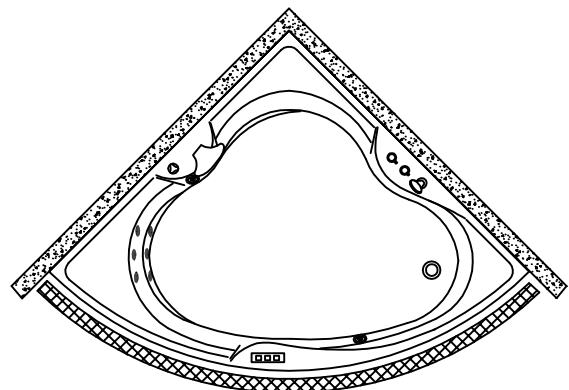

- OPCIJA ARMATURA IN TUŠ ROČICA
- OPCIJA PIPA I TUŠ

- OPCIJA MIKROŠOBE 6 P=1250W

- OPCIJA MIKROMLAZNICE 6 P=1250W

- OPCIJA CHROMOTERAPIJA

- OPCIJA CHROMOTERAPIJA

- OPCIJA OBLOGA KADI

- OPCIJA OBLOGA KAFE