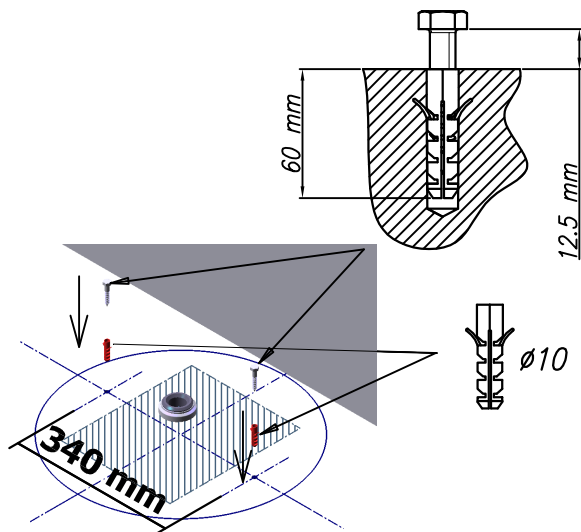

HEAVEN BASIN Ø47,5x90

1/2

1

2

3

4

5