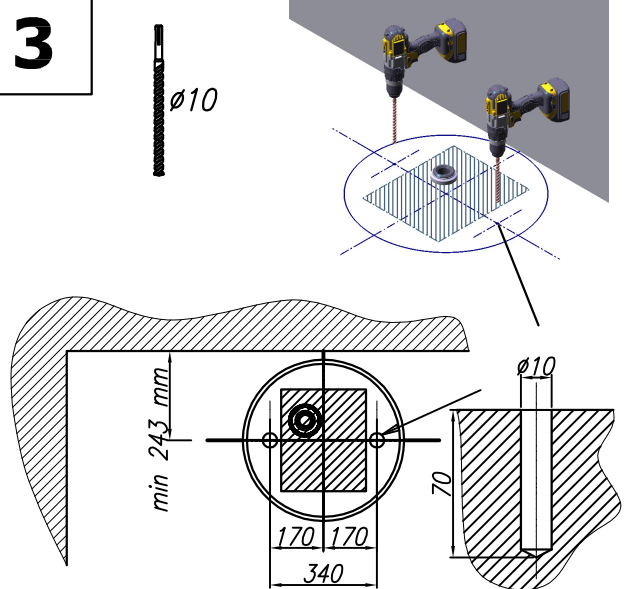

HEAVEN BASIN Ø47,5x90

1/2

1

2

3

4

5