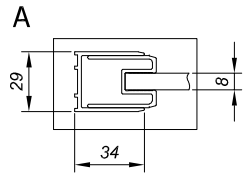

kolpa-san *SHOWER SCREEN POLARIS*
DUSCHTRENNWAND POLARIS **BS 80 UNI** 1/2

	L 1 (mm)
BS 80	800

kolpa-san *SHOWER SCREEN POLARIS*
DUSCHTRENNWAND POLARIS **BS 80 UNI** 2/2