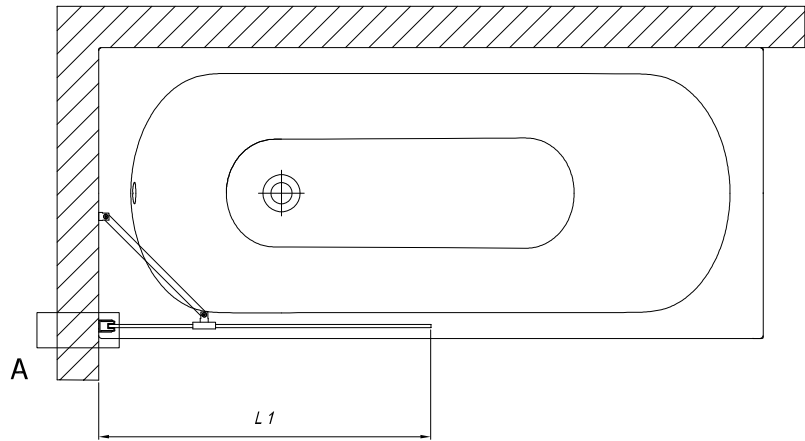

kolpa-san *SHOWER SCREEN POLARIS*
DUSCHTRENNWAND POLARIS **BS 80 UNI** 1/2

	L 1 (mm)
BS 80	800

kolpa-san *SHOWER SCREEN POLARIS*
DUSCHTRENNWAND POLARIS **BS 80 UNI** 2/2