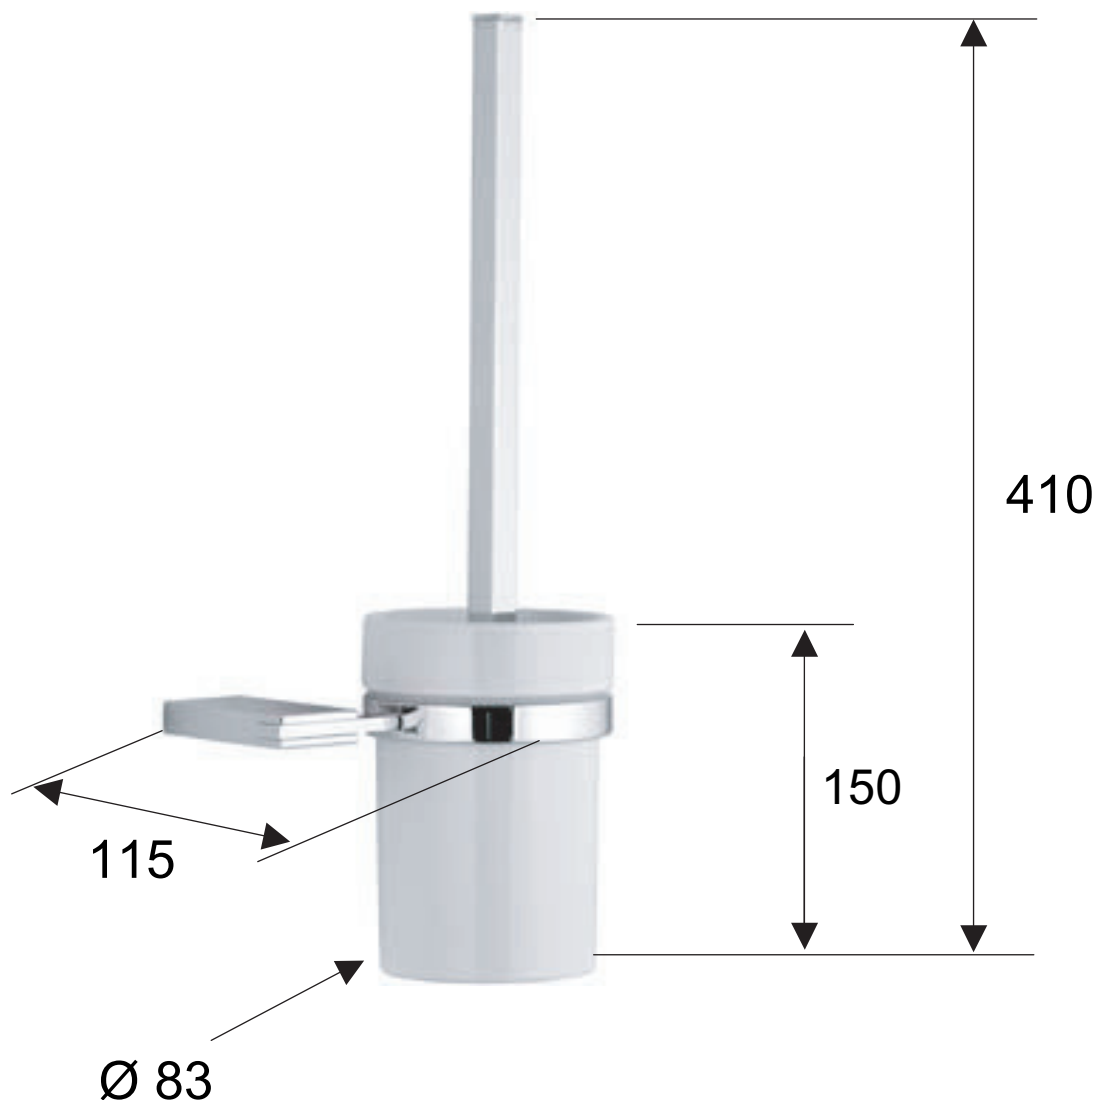

ART. COD.

FT 66

MATERIALI / MATERIALS

OTTONE CROMATO / CHROME PLATED BRASS
CERAMICA / CERAMICS

CROMATURA / CHROME PLATING

UNI EN 248

Via Leonardo da Vinci 83 - 20062 Cassano d'Adda (MI) Italy - Tel. +39-0363 364211