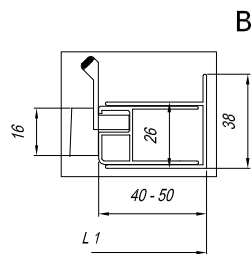

kolpa-san SHOWER ENCLOSURE LUNA
DUSCHKABINE LUNA

TV3D/S 80,90,100 1/2

	L 1 (mm)	E (mm)	F (mm)
TV3D/S 80	780-800	370	280-290
TV3D/S 90	880-900	430	320-330
TV3D/S 100	980-1000	500	360-370

kolpa-san SHOWER ENCLOSURE LUNA
DUSCHKABINE LUNA