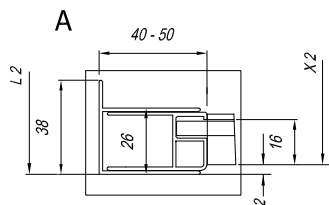

kolpa-san SHOWER ENCLOSURE LUNA
DUSCHKABINE LUNA

TV3D/S 80,90,100 1/2

	L 1 (mm)	E (mm)	F (mm)
TV3D/S 80	780-800	370	280-290
TV3D/S 90	880-900	430	320-330
TV3D/S 100	980-1000	500	360-370

kolpa-san SHOWER ENCLOSURE LUNA
DUSCHKABINE LUNA