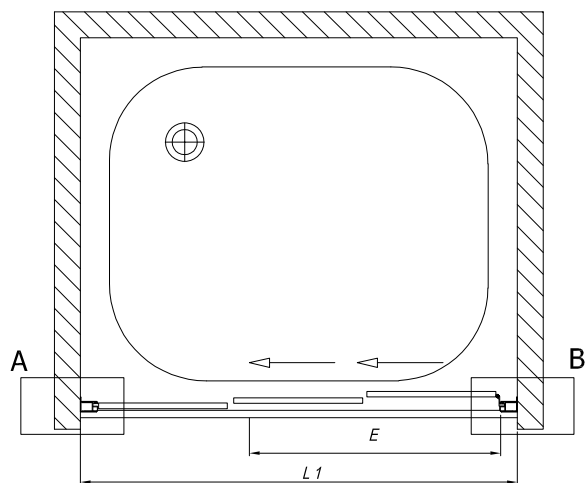

kolpa-san SHOWER ENCLOSURE LUNA
DUSCHKABINE LUNA

TV3D/S 80,90,100 1/2

	L 1 (mm)	E (mm)	F (mm)
TV3D/S 80	780-800	370	280-290
TV3D/S 90	880-900	430	320-330
TV3D/S 100	980-1000	500	360-370

kolpa-san SHOWER ENCLOSURE LUNA
DUSCHKABINE LUNA