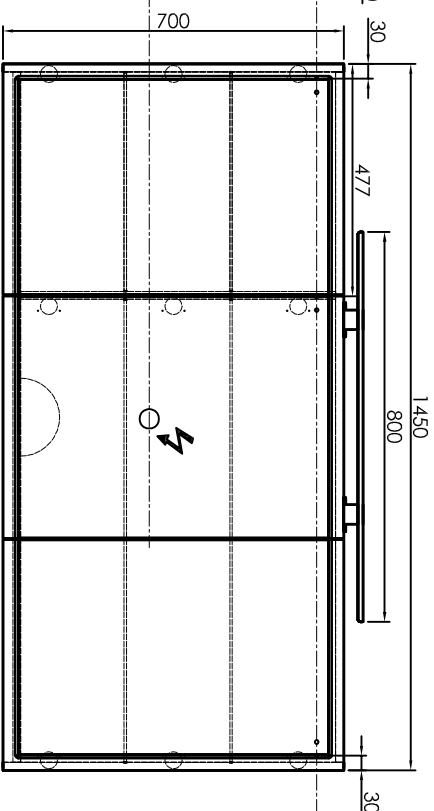

TOB 70 ANT - LED , SW, S
TOB 70 KASCHMIR - LED , SW, S
TOB 70 WH - LED , SW, S

TOB 95 ANT - LED , SW, S
TOB 95 KASCHMIR - LED , SW, S
TOB 95 WH - LED , SW, S

TOB 145 ANT - LED , SW, S
TOB 145 KASCHMIR - LED , SW, S
TOB 145 WH - LED , SW, S

UB 75 WH
UB 75 ANT

OB 75 ANT
OB 75 KASCHMIR
OB 75 WH

OB 110 ANT
OB 110 KASCHMIR
OB 110 WH

UB 150 WH
UB 150 ANT

OB 150 ANT
OB 150 KASCHMIR
OB 150 WH

+

ZGORNJI DEL SIFONA SE PRILAGA

BLANSHE
OB / UB 75, 110, 150 / TOB 70, 95, 145

TOB 95

TOB 145

OB + UB 110

OB + UB 150