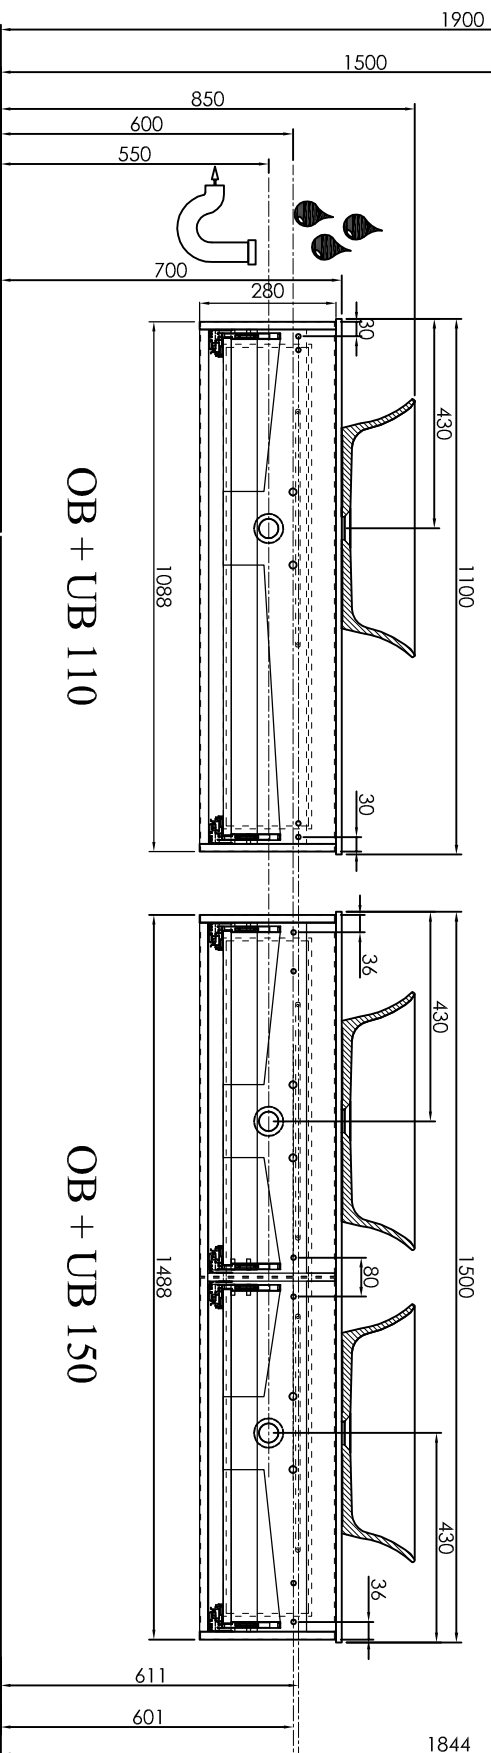

TOB 70 ANT - LED , SW, S
TOB 70 KASCHMIR - LED , SW, S
TOB 70 WH - LED , SW, S

TOB 95 ANT - LED , SW, S
TOB 95 KASCHMIR - LED , SW, S
TOB 95 WH - LED , SW, S

TOB 145 ANT - LED , SW, S
TOB 145 KASCHMIR - LED , SW, S
TOB 145 WH - LED , SW, S

UB 75 WH
UB 75 ANT

OB 75 ANT
OB 75 KASCHMIR
OB 75 WH

OB 110 ANT
OB 110 KASCHMIR
OB 110 WH

UB 150 WH
UB 150 ANT

OB 150 ANT
OB 150 KASCHMIR
OB 150 WH

+

ZGORNJI DEL SIFONA SE PRILAGA

BLANSHE
OB / UB 75, 110, 150 / TOB 70, 95, 145

TOB 95

TOB 145

OB + UB 110

OB + UB 150